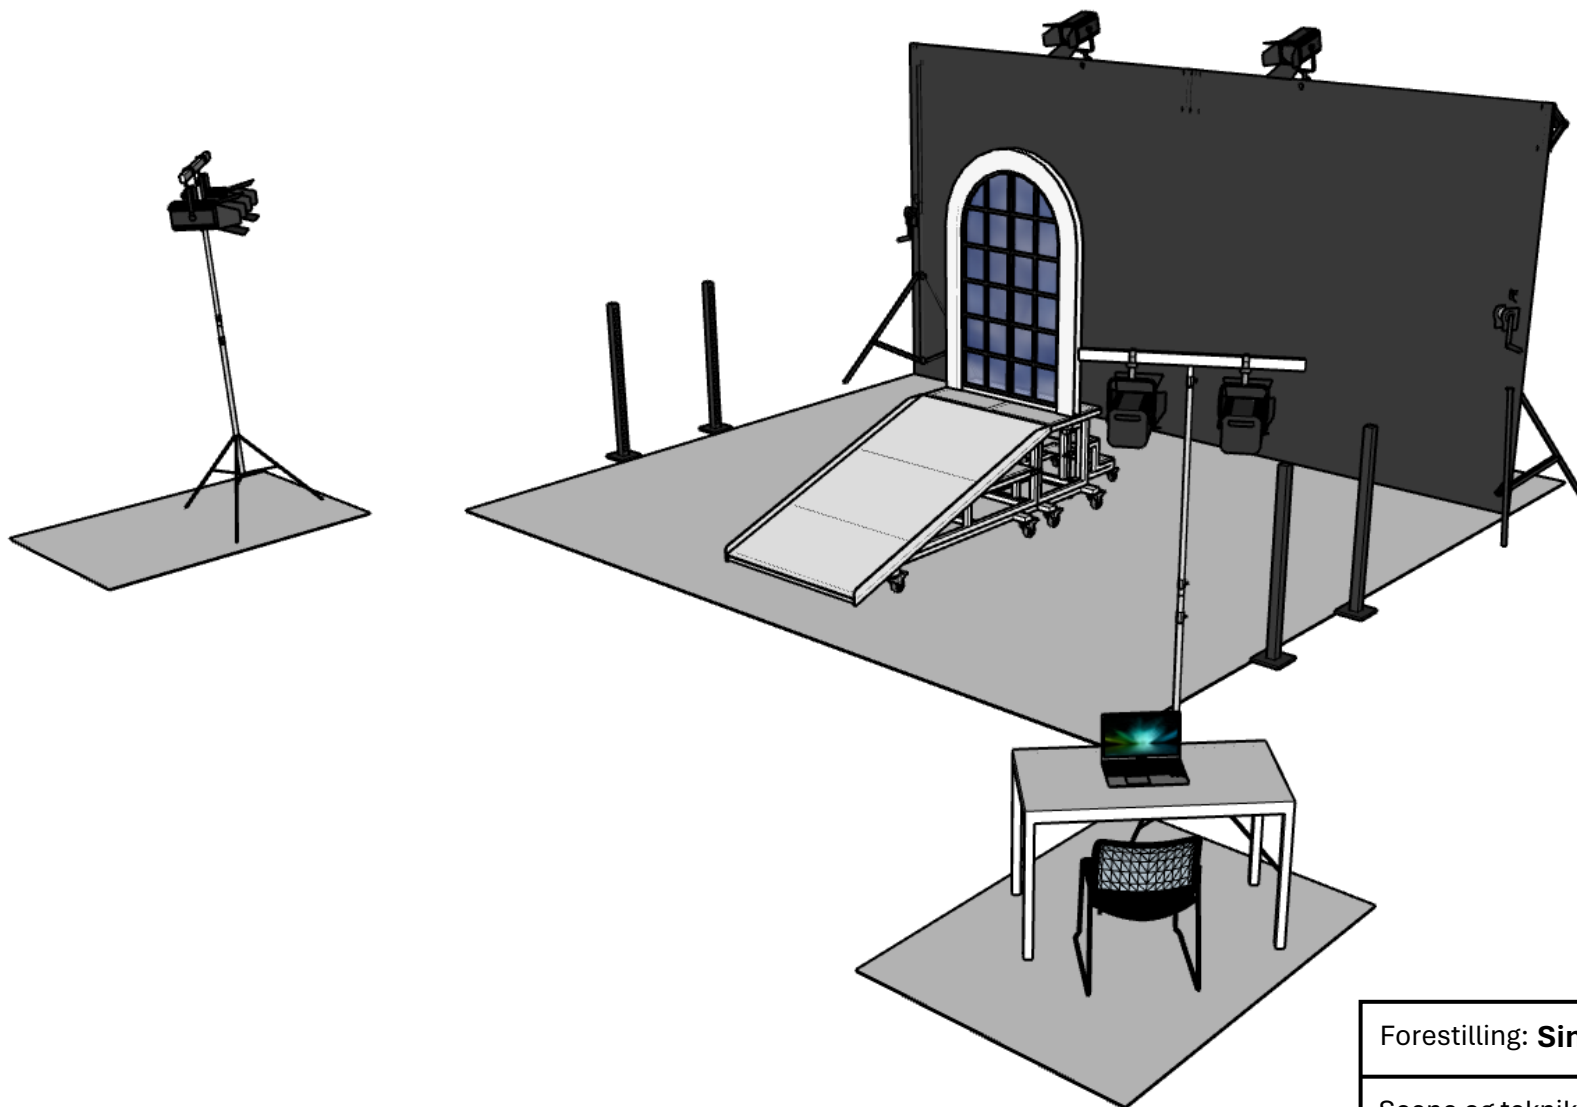

Forestilling: Sindet er en sommerfugl	
Komplet opstilling	Dato: 13/6-2024
	TG nr.: 1
	Ikke mål fast

Forestilling: Sindet er en sommerfugl	
Komplet opstilling Set oppe fra	Dato: 13/6-2024
	TG nr.: 2
Ikke mål fast	

Forestilling: Sindet er en sommerfugl	
Scene og teknik opstilling	Dato: 13/6-2024
	TG nr.: 3
	Ikke mål fast

Krav:

Strøm: 1x16A + 2x230v

Mørkelægning: 100%

Bygning:
 Ind/ud: Min. 90cm dør
 Lige adgang – udstyr er på hjul

Loftshøjde: min. 4m

Sceneareal: 7x6m
 Sceneareal med teknik: 10x8,5m

Forestilling: Sindet er en sommerfugl	
Scene og teknik opstilling Set oppe fra	Dato: 13/6-2024
	TG nr.: 4
	Ikke mål fast