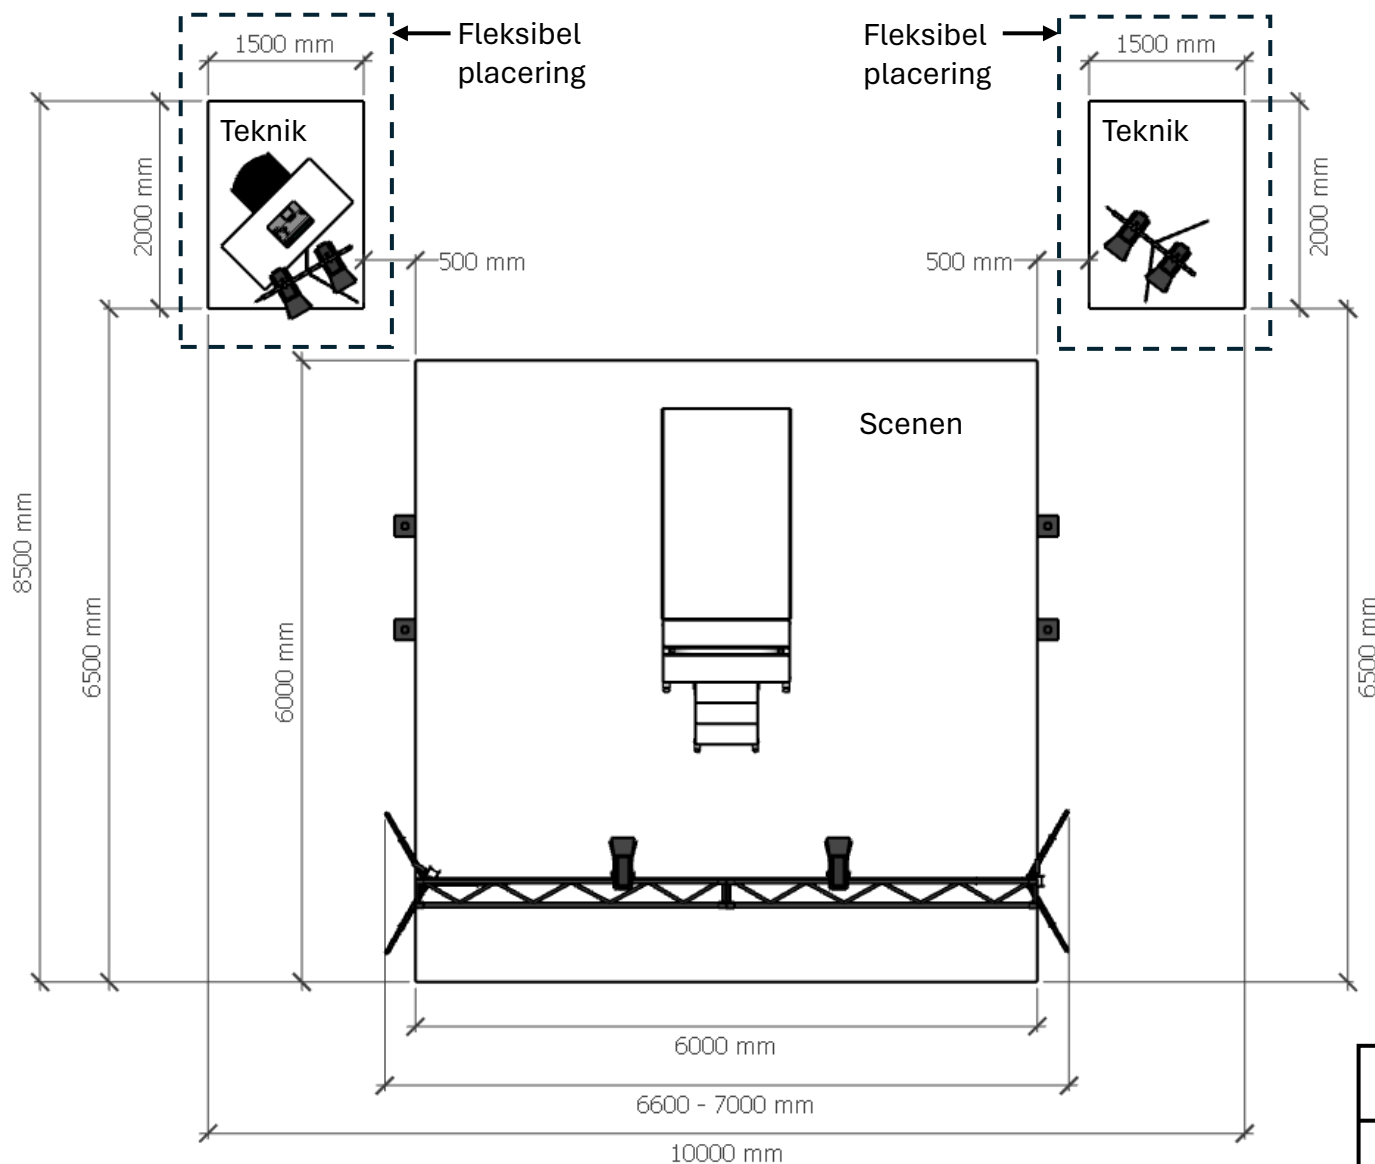

Forestilling: Sindet er en sommerfugl	
Komplet opstilling	Dato: 13/6-2024
	TG nr.: 1
	Ikke mål fast

Forestilling: Sindet er en sommerfugl	
Komplet opstilling Set oppe fra	Dato: 13/6-2024
	TG nr.: 2
Ikke mål fast	

Forestilling: Sindet er en sommerfugl	
Scene og teknik opstilling	Dato: 13/6-2024
	TG nr.: 3
	Ikke mål fast

Krav:

Strøm: 1x16A + 2x230v

Mørkelægning: 100%

Bygning:
 Ind/ud: Min. 90cm dør
 Lige adgang – udstyr er på hjul

Loftshøjde: min. 4m

Sceneareal: 7x6m
 Sceneareal med teknik: 10x8,5m

Forestilling: Sindet er en sommerfugl	
Scene og teknik opstilling Set oppe fra	Dato: 13/6-2024
	TG nr.: 4
	Ikke mål fast