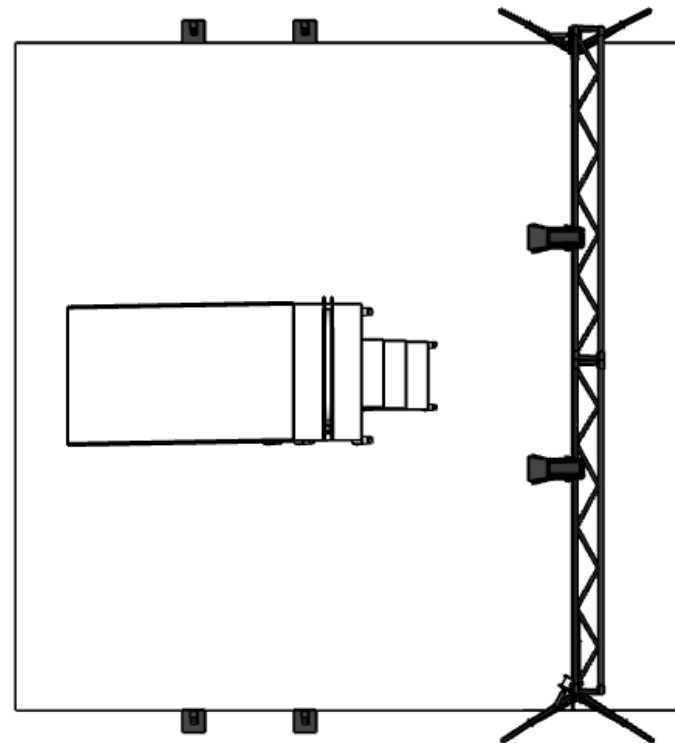

Forestilling: Sindet er en sommerfugl	
Komplet opstilling	Dato: 13/6-2024
	TG nr.: 1
	Ikke mål fast

Forestilling: Sindet er en sommerfugl	
Komplet opstilling Set oppe fra	Dato: 13/6-2024
	TG nr.: 2
Ikke mål fast	

Forestilling: Sindet er en sommerfugl	
Scene og teknik opstilling	Dato: 13/6-2024
	TG nr.: 3
	Ikke mål fast

Krav:

Strøm: 1x16A + 2x230v

Mørkelægning: 100%

Bygning:
 Ind/ud: Min. 90cm dør
 Lige adgang – udstyr er på hjul

Loftshøjde: min. 4m

Sceneareal: 7x6m
 Sceneareal med teknik: 10x8,5m

Forestilling: Sindet er en sommerfugl	
Scene og teknik opstilling Set oppe fra	Dato: 13/6-2024
	TG nr.: 4
	Ikke mål fast